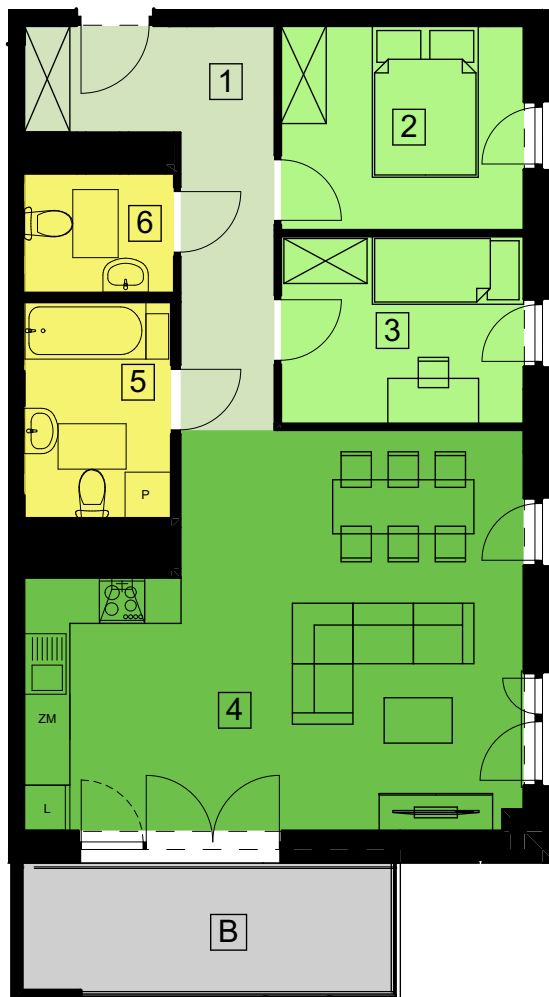

Mieszkanie nr 56 - 3 pokojowe

	Nazwa pomieszczenia	Powierzchnia
1	Przedpokój	9,53
2	Pokój	8,64
3	Pokój	7,92
4	Pokój dzienny z aneksem kuchennym	30,84
5	Łazienka	5,51
6	WC	3,10
		65,54 m²
B	Taras	8,31

BUDYNEK nr 6

PIĘTRO 10
skala: 1:100

N