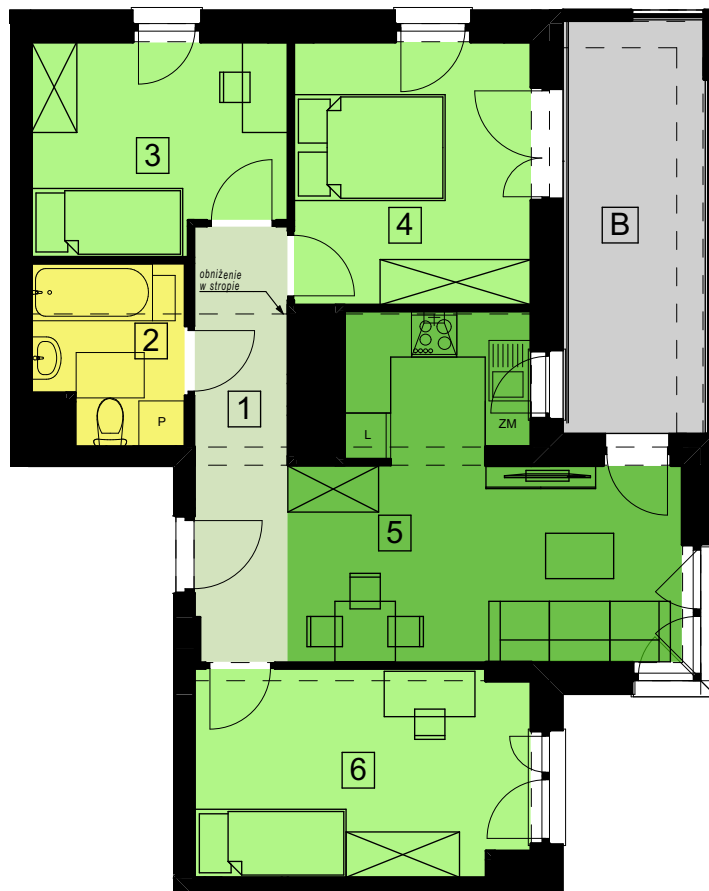

Mieszkanie nr 49 - 4 pokojowe

	Nazwa pomieszczenia	Powierzchnia
1	Przedpokój	7,01
2	Łazienka	4,47
3	Pokój	8,95
4	Pokój	10,83
5	Pokój dzienny z aneksem kuchennym	18,32
6	Pokój	11,92
		61,50 m²
B	Taras	10,30

BUDYNEK nr 6

PIĘTRO 9

skala: 1:100

N