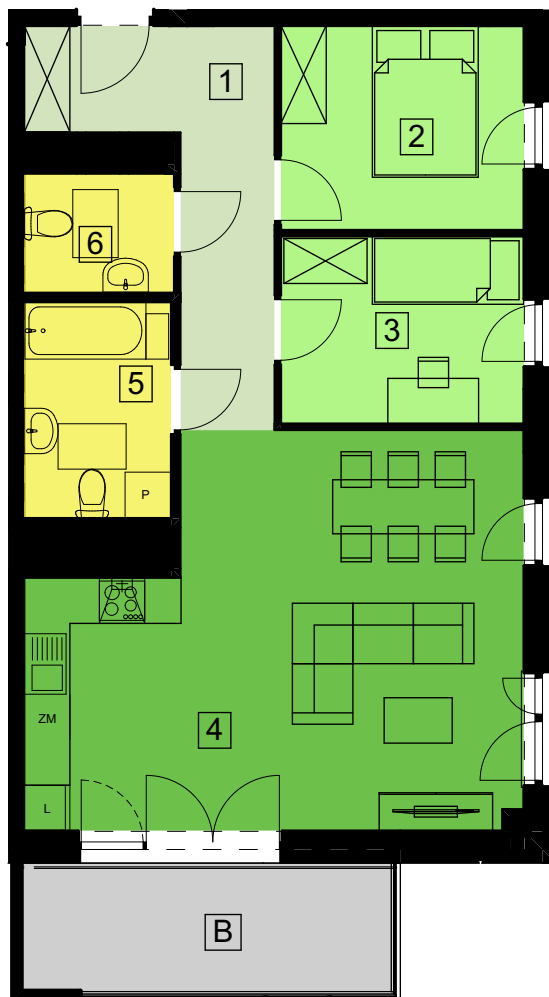

### Mieszkanie nr 44 - 3 pokojowe

	Nazwa pomieszczenia	Powierzchnia
1	Przedpokój	9,53
2	Pokój	8,64
3	Pokój	7,92
4	Pokój dzienny z aneksem kuchennym	30,84
5	Łazienka	5,51
6	WC	3,10
		<b>65,54 m<sup>2</sup></b>
B	Taras	8,31

## BUDYNEK nr 6

PIĘTRO 8

skala: 1:100

N