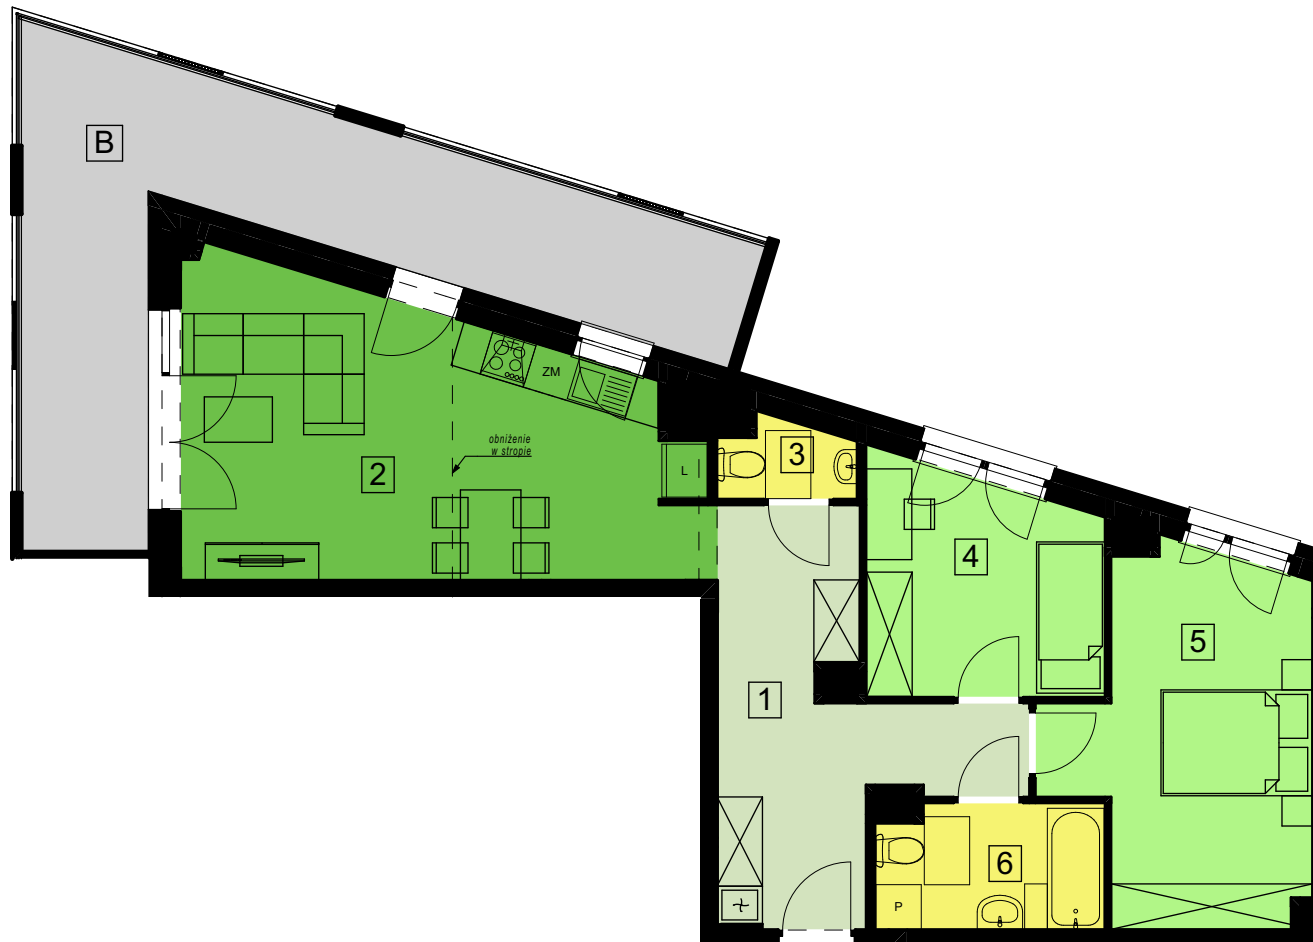

### Mieszkanie nr 61 - 3 pokojowe

	Nazwa pomieszczenia	Powierzchnia
1	Przedpokój	12,91
2	Pokój dzienny z aneksem kuchennym	23,89
3	WC	1,68
4	Pokój	8,99
5	Pokój	14,16
6	Łazienka	4,87
	<b>66,50 m<sup>2</sup></b>	
B	Balkon	25,31

## BUDYNEK nr 5

PIĘTRO 6

skala: 1:100