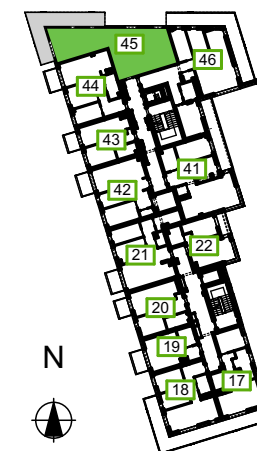

## Mieszkanie nr 45 - 3 pokojowe

	Nazwa pomieszczenia	Powierzchnia
1	Przedpokój	12,91
2	Pokój dzienny z aneksem kuchennym	23,89
3	WC	1,68
4	Pokój	8,99
5	Pokój	14,16
6	Łazienka	4,87
	<b>66,50 m<sup>2</sup></b>	
B	Balkon	25,31

## BUDYNEK nr 5

PIĘTRO 3

skala: 1:100