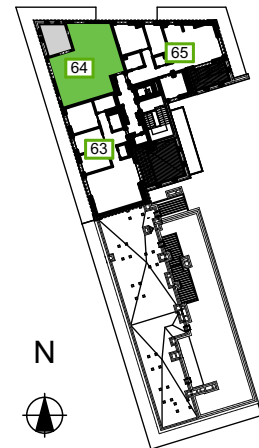

Mieszkanie nr 64 - 2 pokojowe

	Nazwa pomieszczenia	Powierzchnia
1	Przedpokój	9,44
2	WC	3,74
3	Pokój dzienny z aneksem kuchennym	30,59
4	Łazienka	5,43
5	Pokój	15,85
		65,05 m²
B	Taras	11,11

BUDYNEK nr 5

PIĘTRO 7

skala: 1:100